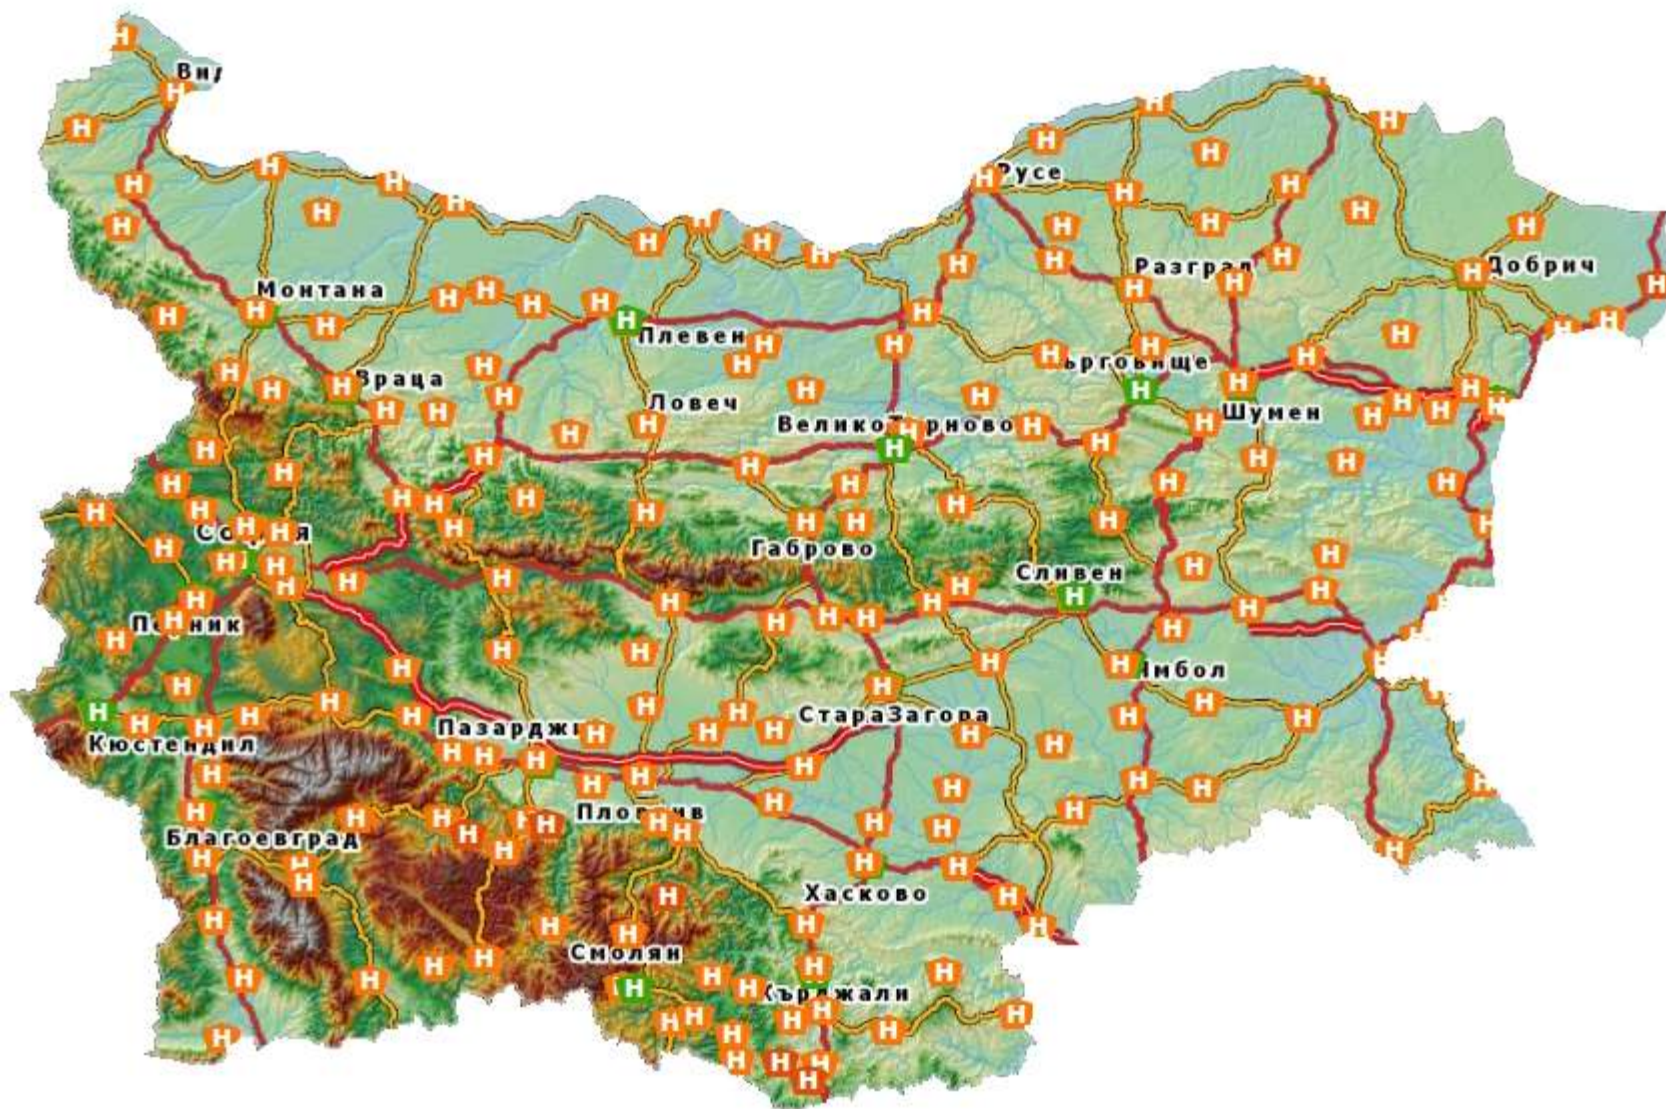

РАЗПОЛОЖЕНИЕ НА СТРУКТУРИТЕ НА СПЕШНА МЕДИЦИНСКА ПОМОЩ В СТРАНАТА